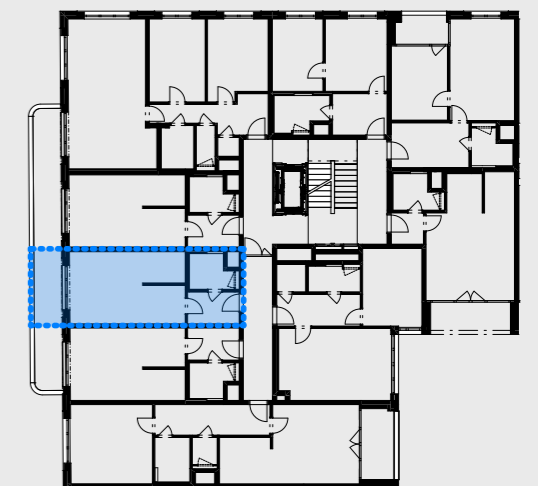

Půdorys podlaží

Pohled na dům