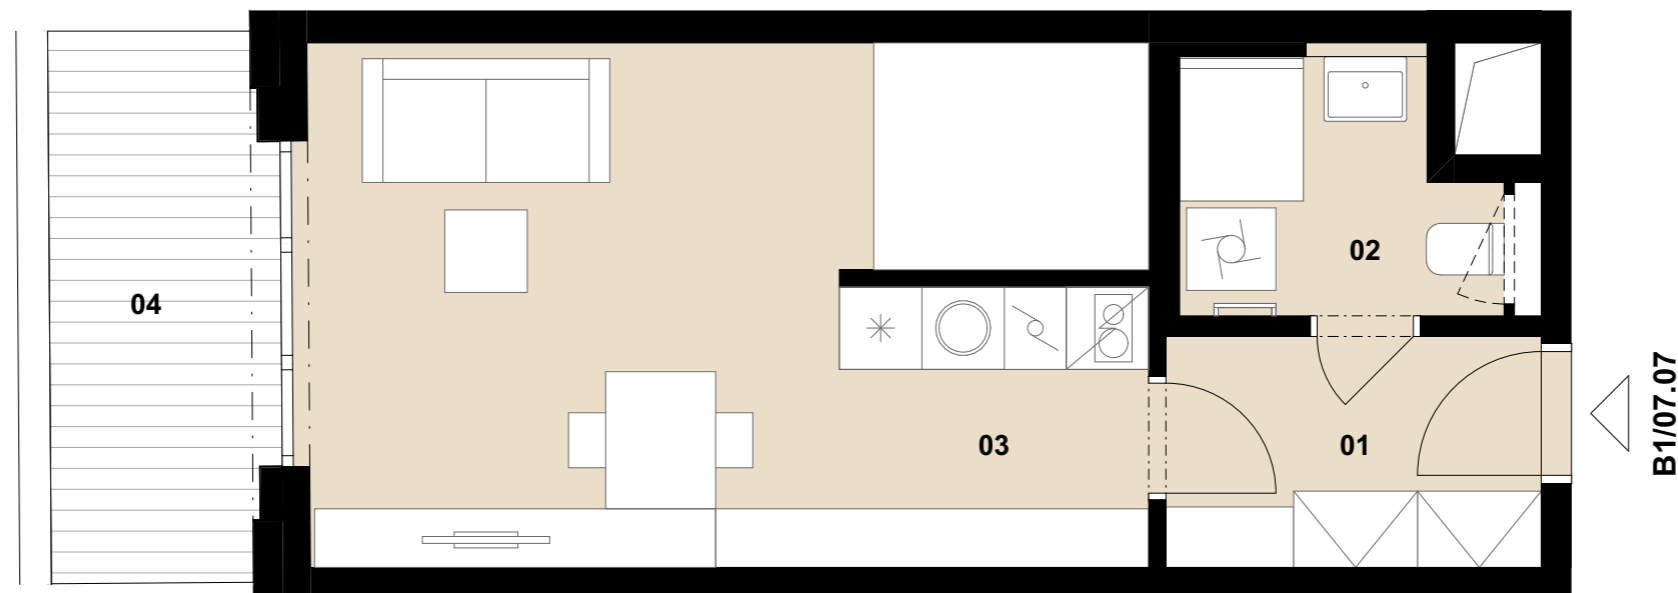

**Byt č.** **B1/07.07**

Dispozice 1+kk

Podlaží 7. NP

01	CHODBA	4,6 m <sup>2</sup>
02	KOUPELNA	4,1 m <sup>2</sup>
03	OBÝVACÍ POKOJ	23,4 m <sup>2</sup>
<b>Celková vnitřní užitná plocha</b>		<b>32,1 m<sup>2</sup></b>
<b>Celková podlahová plocha</b>		<b>34,4 m<sup>2</sup></b>
04	BALKON	6,6 m <sup>2</sup>

Upozornění:  
Plochy jednotlivých místností jsou pouze orientační. Vyobrazené zařízení v plánech bytů (nábytek, kuchyňská linka, elektrické spotřebiče atd.) není součástí dodávky. Rozsah dodávky je specifikován ve standardu. Investor si vyhrazuje právo na drobné úpravy.