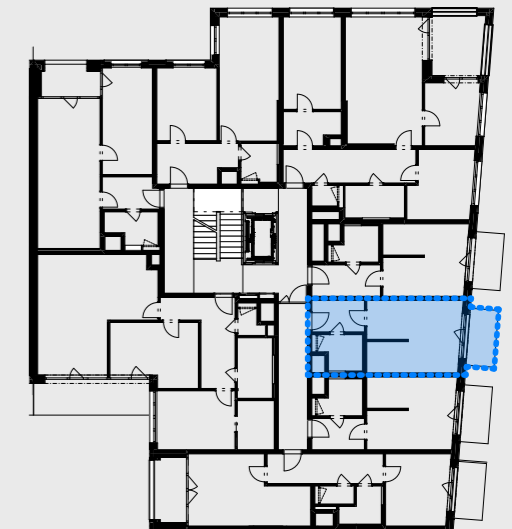

Byt č. B3/04.03
 Dispozice 1+kk
 Podlaží 4. NP

01	CHODBA	4,6 m ²
02	KOUPELNA	4,2 m ²
03	OBÝVACÍ POKOJ	19,1 m ²
Celková vnitřní užitná plocha		27,9 m²
Celková podlahová plocha		30,3 m²
04	BALKON	5,0 m ²

Upozornění:
 Plochy jednotlivých místností jsou pouze orientační. Vyobrazené zařízení v plánech bytů (nábytek, kuchyňská linka, elektrické spotřebiče atd.) není součástí dodávky. Rozsah dodávky je specifikován ve standardu. Investor si vyhrazuje právo na drobné úpravy.

Celková situace

Půdorys podlaží

Pohled na dům