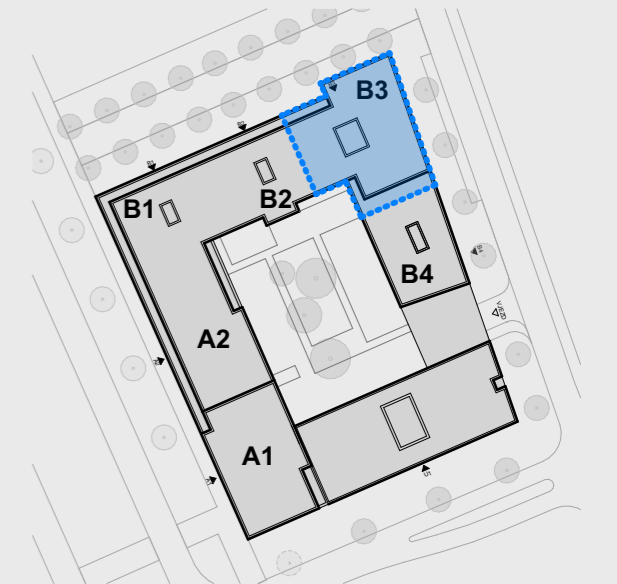

Celková situace