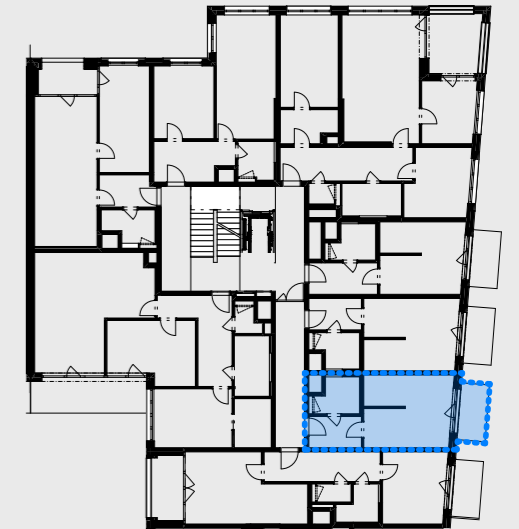

Byt č. **B3/07.04**

Dispozice 1+kk

Podlaží 7. NP

01	CHODBA	4,6 m ²
02	KOUPELNA	4,3 m ²
03	OBÝVACÍ POKOJ	17,9 m ²
Celková vnitřní užitná plocha		26,8 m²
Celková podlahová plocha		29,3 m²
04	BALKON	5,0 m ²

Upozornění:
Plochy jednotlivých místností jsou pouze orientační. Vyobrazené zařízení v plánech bytů (nábytek, kuchyňská linka, elektrické spotřebiče atd.) není součástí dodávky. Rozsah dodávky je specifikován ve standardu. Investor si vyhrazuje právo na drobné úpravy.

Celková situace

Půdorys podlaží

Pohled na dům