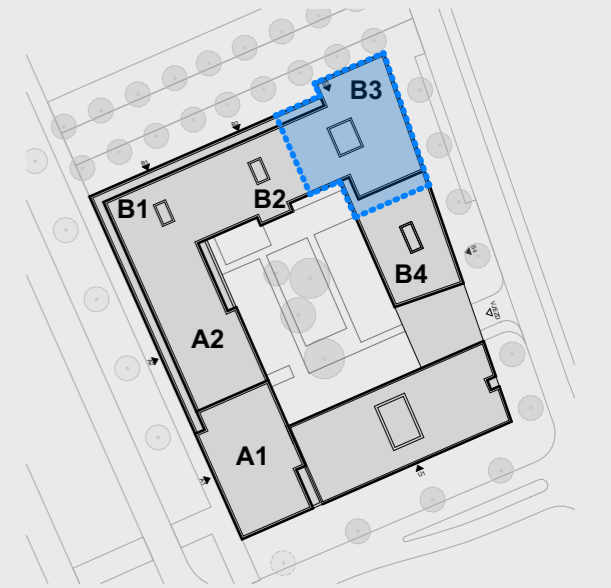

Celková situace