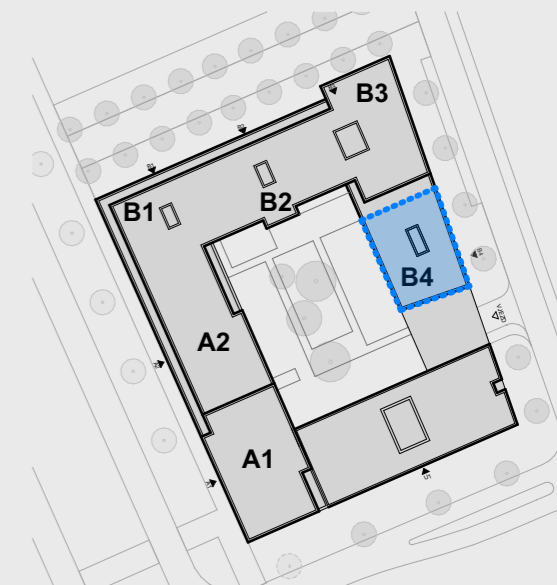

**Byt č.** B4/04.05  
**Dispozice** 1+kk  
**Podlaží** 4. NP

01	CHODBA	4,2 m <sup>2</sup>
02	KOUPELNA	4,4 m <sup>2</sup>
03	OBÝVACÍ POKOJ	17,7 m <sup>2</sup>
<b>Celková vnitřní užitná plocha</b>		<b>26,3 m<sup>2</sup></b>
<b>Celková podlahová plocha</b>		<b>28,8 m<sup>2</sup></b>
04	BALKON	5,0 m <sup>2</sup>

Celková situace

Půdorys podlaží

Pohled na dům