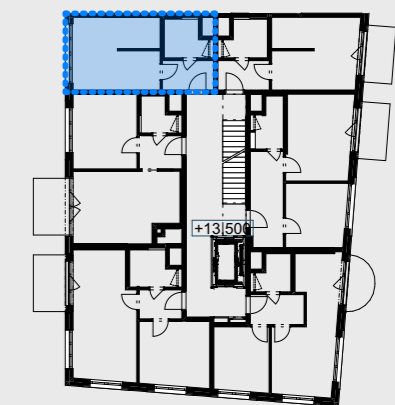

Půdorys podlaží