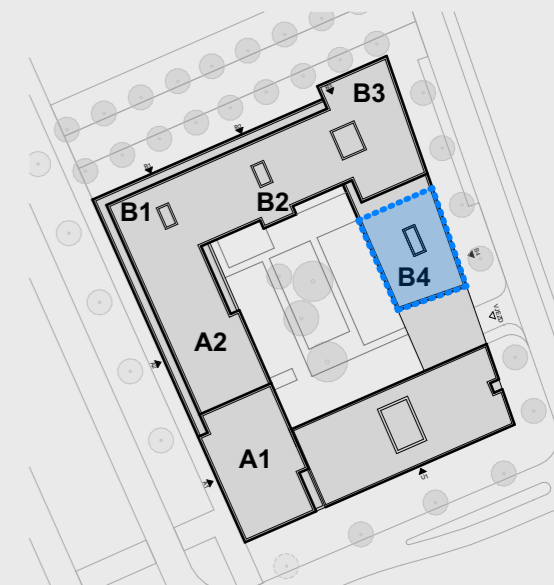

Celková situace